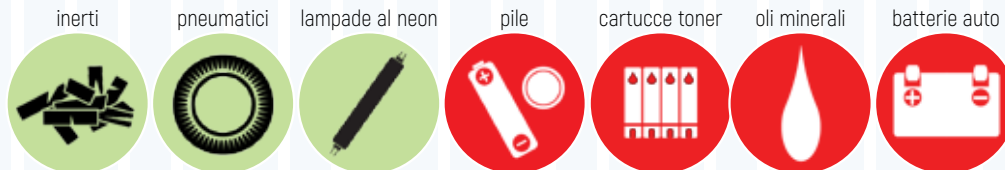

MATERIALI CHE POSSONO ESSERE CONFERITI SOLO DAI **PRIVATI**